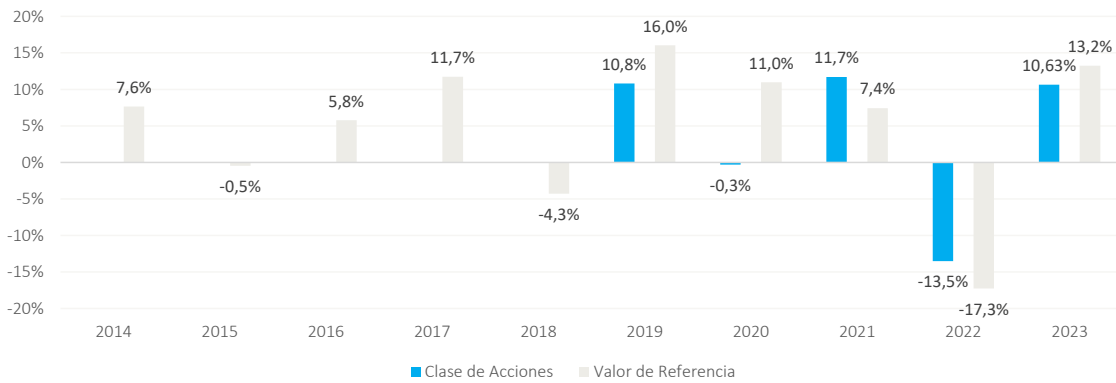

It can help you to assess how the fund has been managed in the past.

This chart shows the fund's performance as the percentage loss or gain per year over the last 10 years.

Performance is shown after deduction of ongoing charges. Any entry and exit charges are excluded from the calculation.

The graph shows annual performance in Euros.

The share class has been launched on 14/09/2018.

## Rentabilidad Histórica

**CaixaBank Global SICAV - CaixaBank Global Albus Fund - M Cap (EUR)**  
**ISIN: LU1785806040**

La rentabilidad histórica no es un indicador fiable de la rentabilidad futura. Los mercados podrían evolucionar de manera muy distinta en el futuro.

Puede ayudarle a evaluar cómo se ha gestionado el fondo en el pasado.

Este diagrama muestra la rentabilidad del fondo como pérdida o ganancia porcentual anual durante los últimos 10 años.

De la rentabilidad que se presenta se han deducido los gastos corrientes. Se excluyen del cálculo todos los gastos de entrada y salida.