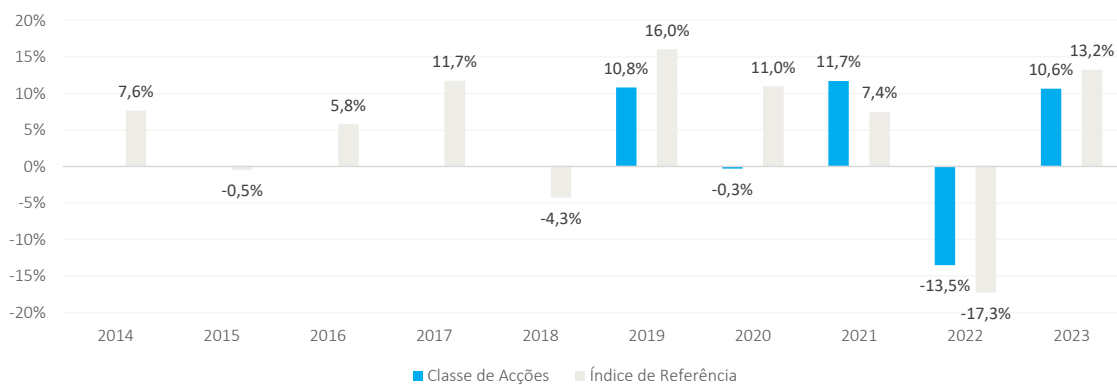

Puede ayudarle a evaluar cómo se ha gestionado el fondo en el pasado.

Este diagrama muestra la rentabilidad del fondo como pérdida o ganancia porcentual anual durante los últimos 10 años.

De la rentabilidad que se presenta se han deducido los gastos corrientes. Se excluyen del cálculo todos los gastos de entrada y salida.

El gráfico muestra el rendimiento anual en euros.

La clase de acciones se ha lanzado en 14/09/2018.

## Desempenho Passado

**CaixaBank Global SICAV - CaixaBank Global Albus Fund - M Cap (EUR)**  
ISIN: LU1785806040

O desempenho passado não é indicativo do desempenho futuro. Os mercados poderão evoluir de forma muito diferente no futuro.

Pode ajudá-lo a avaliar a forma como o fundo tem sido gerido no passado.

Este gráfico mostra o desempenho do fundo sob a forma de perda ou ganho percentual anual durante os últimos 10 anos.

O desempenho é apresentado após dedução dos custos recorrentes. Todos os encargos de entrada e saída estão excluídos do cálculo.