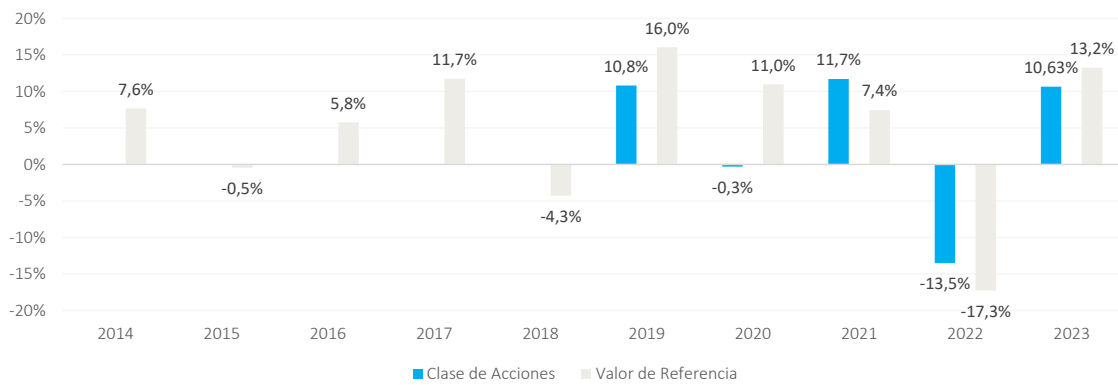

It can help you to assess how the fund has been managed in the past.

This chart shows the fund's performance as the percentage loss or gain per year over the last 10 years.

Performance is shown after deduction of ongoing charges. Any entry and exit charges are excluded from the calculation.

The graph shows annual performance in Euros.

The share class has been launched on 14/09/2018.

## Rentabilidad Histórica

**CaixaBank Global SICAV - CaixaBank Global Albus Fund - M Cap (EUR)**  
**ISIN: LU1785806040**

La rentabilidad histórica no es un indicador fiable de la rentabilidad futura. Los mercados podrían evolucionar de manera muy distinta en el futuro.

Puede ayudarle a evaluar cómo se ha gestionado el fondo en el pasado.

Este diagrama muestra la rentabilidad del fondo como pérdida o ganancia porcentual anual durante los últimos 10 años.

De la rentabilidad que se presenta se han deducido los gastos corrientes. Se excluyen del cálculo todos los gastos de entrada y salida.