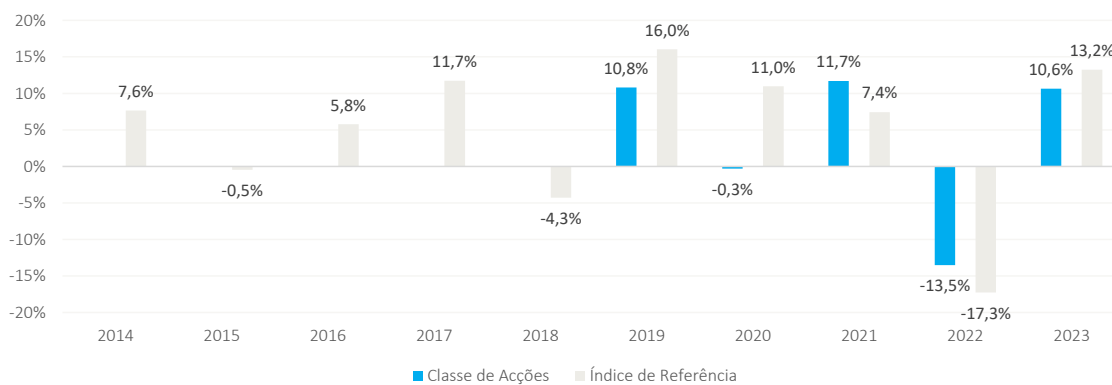

Puede ayudarle a evaluar cómo se ha gestionado el fondo en el pasado.

Este diagrama muestra la rentabilidad del fondo como pérdida o ganancia porcentual anual durante los últimos 10 años.

De la rentabilidad que se presenta se han deducido los gastos corrientes. Se excluyen del cálculo todos los gastos de entrada y salida.

El gráfico muestra el rendimiento anual en euros.

La clase de acciones se ha lanzado en 14/09/2018.

## Desempenho Passado

**CaixaBank Global SICAV - CaixaBank Global Albus Fund - M Cap (EUR)**  
**ISIN: LU1785806040**

O desempenho passado não é indicativo do desempenho futuro. Os mercados poderão evoluir de forma muito diferente no futuro.

Pode ajudá-lo a avaliar a forma como o fundo tem sido gerido no passado.

Este gráfico mostra o desempenho do fundo sob a forma de perda ou ganho percentual anual durante os últimos 10 anos.

O desempenho é apresentado após dedução dos custos recorrentes. Todos os encargos de entrada e saída estão excluídos do cálculo.