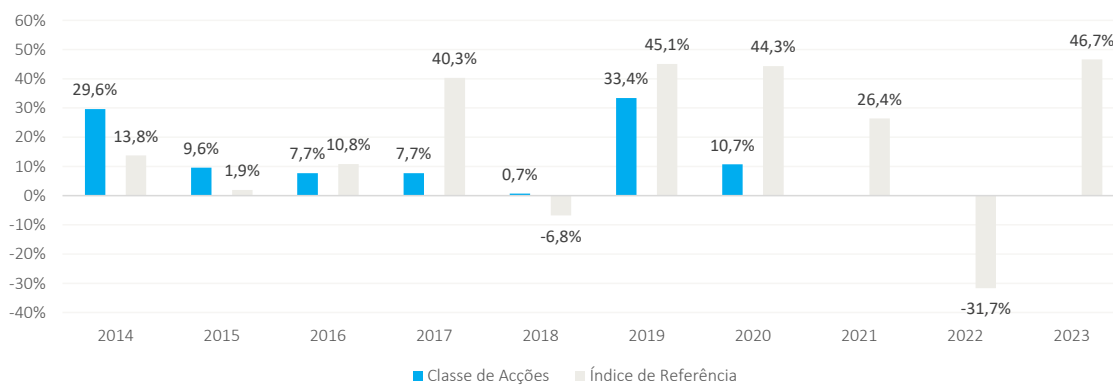

Desempenho Passado

BPI Global Investment Fund - BPI Technology Revolution - I Cap (EUR) ISIN: LU0678329656

O desempenho passado não é indicativo do desempenho futuro. Os mercados poderão evoluir de forma muito diferente no futuro.

Pode ajudá-lo a avaliar a forma como o fundo tem sido gerido no passado.

Este gráfico mostra o desempenho do fundo sob a forma de perda ou ganho percentual anual durante os últimos 10 anos.

O desempenho é apresentado após dedução dos custos recorrentes. Todos os encargos de entrada e saída estão excluídos do cálculo.

O gráfico mostra o desempenho anual em euros.

A classe de acções foi lançada em 02/11/2011.