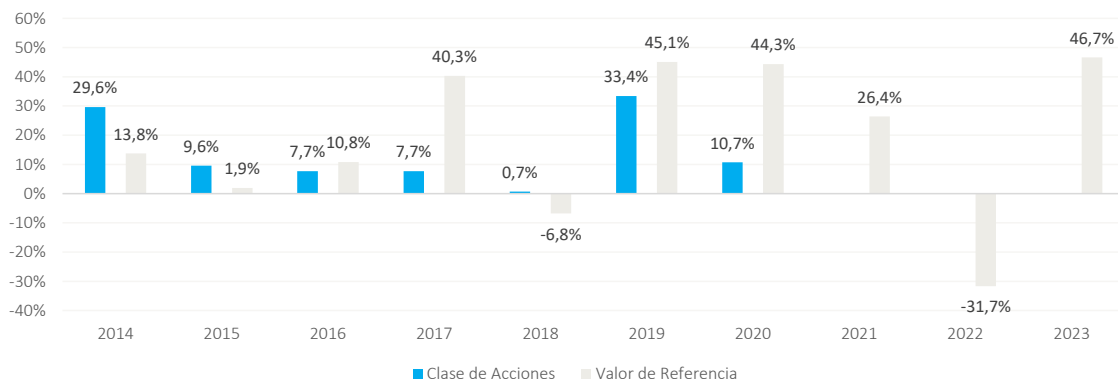

It can help you to assess how the fund has been managed in the past.

This chart shows the fund's performance as the percentage loss or gain per year over the last 10 years.

Performance is shown after deduction of ongoing charges. Any entry and exit charges are excluded from the calculation.

The graph shows annual performance in Euros.

The share class has been launched on 02/11/2011.

## Rentabilidad Histórica

**BPI Global Investment Fund - BPI Technology Revolution - I Cap (EUR)**  
**ISIN: LU0678329656**

La rentabilidad histórica no es un indicador fiable de la rentabilidad futura. Los mercados podrían evolucionar de manera muy distinta en el futuro.

Puede ayudarle a evaluar cómo se ha gestionado el fondo en el pasado.

Este diagrama muestra la rentabilidad del fondo como pérdida o ganancia porcentual anual durante los últimos 10 años.

De la rentabilidad que se presenta se han deducido los gastos corrientes. Se excluyen del cálculo todos los gastos de entrada y salida.