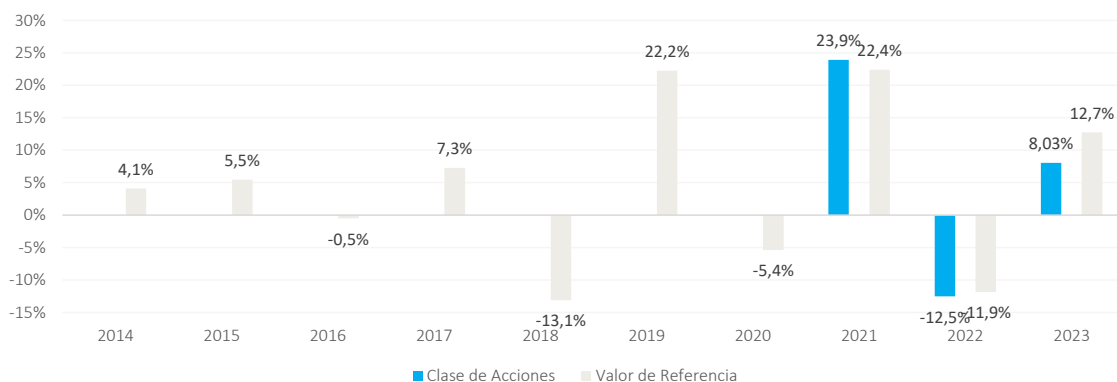

It can help you to assess how the fund has been managed in the past.

This chart shows the fund's performance as the percentage loss or gain per year over the last 10 years.

Performance is shown after deduction of ongoing charges. Any entry and exit charges are excluded from the calculation.

The graph shows annual performance in Euros.

The share class has been launched on 24/11/2020.

## Rentabilidad Histórica

**BPI Global Investment Fund - Maverick Global Fund - E Cap (EUR)**  
**ISIN: LU2185866196**

La rentabilidad histórica no es un indicador fiable de la rentabilidad futura. Los mercados podrían evolucionar de manera muy distinta en el futuro.

Puede ayudarle a evaluar cómo se ha gestionado el fondo en el pasado.

Este diagrama muestra la rentabilidad del fondo como pérdida o ganancia porcentual anual durante los últimos 10 años.

De la rentabilidad que se presenta se han deducido los gastos corrientes. Se excluyen del cálculo todos los gastos de entrada y salida.