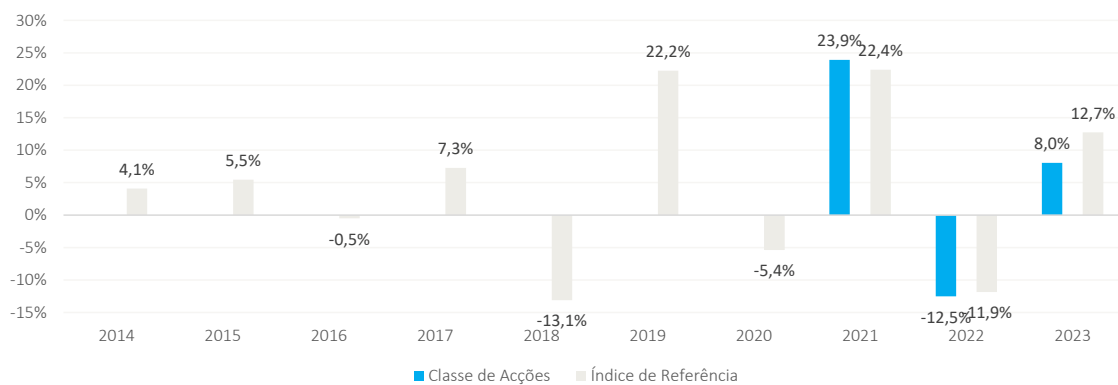

Puede ayudarle a evaluar cómo se ha gestionado el fondo en el pasado.

Este diagrama muestra la rentabilidad del fondo como pérdida o ganancia porcentual anual durante los últimos 10 años.

De la rentabilidad que se presenta se han deducido los gastos corrientes. Se excluyen del cálculo todos los gastos de entrada y salida.

El gráfico muestra el rendimiento anual en euros.

La clase de acciones se ha lanzado en 24/11/2020.

## Desempenho Passado

**BPI Global Investment Fund - Maverick Global Fund - E Cap (EUR)**  
**ISIN: LU2185866196**

O desempenho passado não é indicativo do desempenho futuro. Os mercados poderão evoluir de forma muito diferente no futuro.

Pode ajudá-lo a avaliar a forma como o fundo tem sido gerido no passado.

Este gráfico mostra o desempenho do fundo sob a forma de perda ou ganho percentual anual durante os últimos 10 anos.

O desempenho é apresentado após dedução dos custos recorrentes. Todos os encargos de entrada e saída estão excluídos do cálculo.