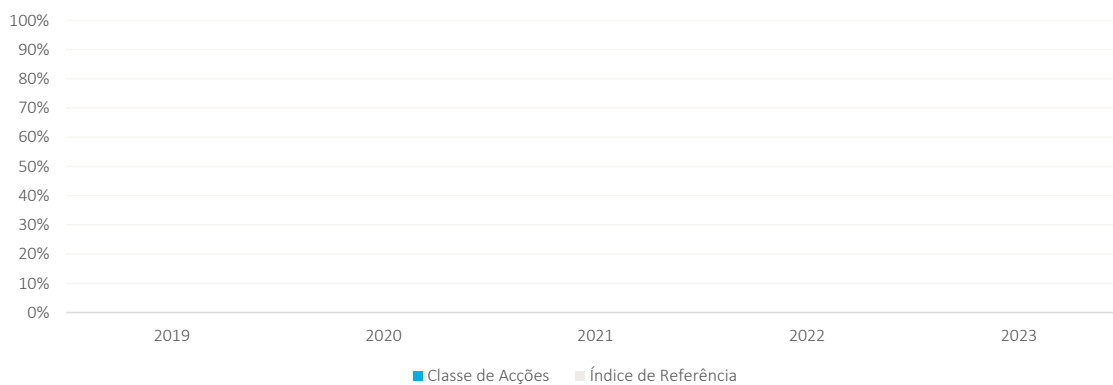

Desempenho Passado

CaixaBank Wealth SICAV - CaixaBank Wealth Teseo Fund of Funds - A Cap (EUR) ISIN: LU2485542745

O desempenho passado não é indicativo do desempenho futuro. Os mercados poderão evoluir de forma muito diferente no futuro.

Pode ajudá-lo a avaliar a forma como o fundo tem sido gerido no passado.

Este gráfico mostra o desempenho do fundo sob a forma de perda ou ganho percentual anual durante os últimos 5 anos.

O desempenho é apresentado após dedução dos custos recorrentes. Todos os encargos de entrada e saída estão excluídos do cálculo.

O gráfico mostra o desempenho anual em euros.

A classe de ações ainda não foi lançada.