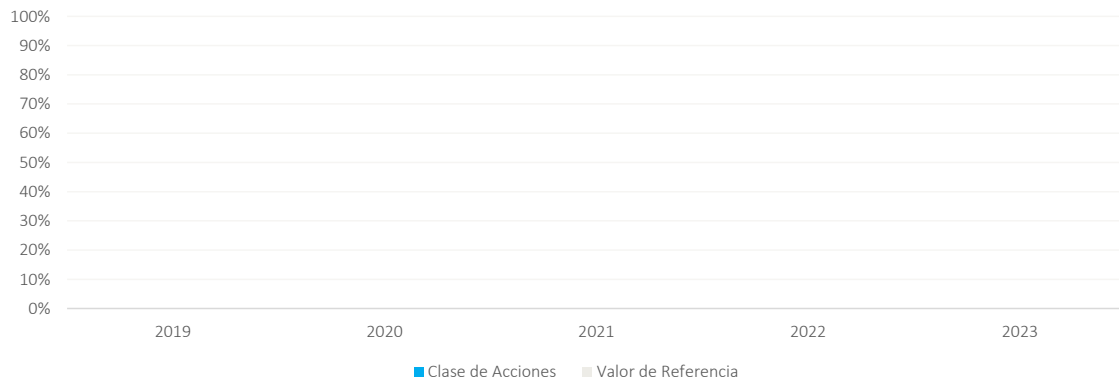

It can help you to assess how the fund has been managed in the past.

This chart shows the fund's performance as the percentage loss or gain per year over the last 5 years.

Performance is shown after deduction of ongoing charges. Any entry and exit charges are excluded from the calculation.

The graph shows annual performance in Euros.

The share class has not yet been launched.

## Rentabilidad Histórica

**CaixaBank Wealth SICAV - CaixaBank Wealth Teseo Fund of Funds - A Cap (EUR)**  
**ISIN: LU2485542745**

La rentabilidad histórica no es un indicador fiable de la rentabilidad futura. Los mercados podrían evolucionar de manera muy distinta en el futuro.

Puede ayudarle a evaluar cómo se ha gestionado el fondo en el pasado.

Este diagrama muestra la rentabilidad del fondo como pérdida o ganancia porcentual anual durante los últimos 5 años.

De la rentabilidad que se presenta se han deducido los gastos corrientes. Se excluyen del cálculo todos los gastos de entrada y salida.