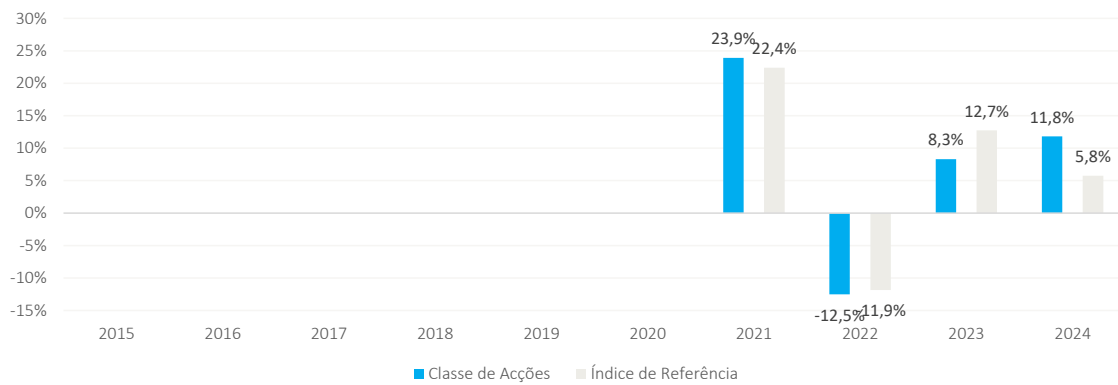

## Rentabilidad Histórica

**BPI Global Investment Fund - Maverick Global Fund - E Cap (EUR)**  
**ISIN: LU2185866196**

La rentabilidad histórica no es un indicador fiable de la rentabilidad futura. Los mercados podrían evolucionar de manera muy distinta en el futuro.

Puede ayudarle a evaluar cómo se ha gestionado el fondo en el pasado.

Este diagrama muestra la rentabilidad del fondo como pérdida o ganancia porcentual anual durante los últimos 10 años.

De la rentabilidad que se presenta se han deducido los gastos corrientes. Se excluyen del cálculo todos los gastos de entrada y salida.

El gráfico muestra el rendimiento anual en euros.

La clase de acciones se ha lanzado en 24/11/2020.

Pode ajudá-lo a avaliar a forma como o fundo tem sido gerido no passado.

Este gráfico mostra o desempenho do fundo sob a forma de perda ou ganho percentual anual durante os últimos 10 anos.

O desempenho é apresentado após dedução dos custos recorrentes. Todos os encargos de entrada e saída estão excluídos do cálculo.