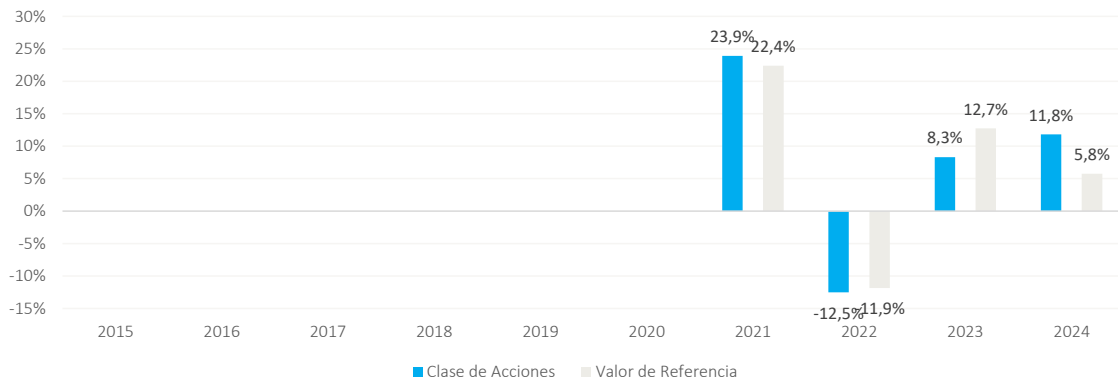

It can help you to assess how the fund has been managed in the past.

This chart shows the fund's performance as the percentage loss or gain per year over the last 10 years.

Performance is shown after deduction of ongoing charges. Any entry and exit charges are excluded from the calculation.

The graph shows annual performance in Euros.

The share class has been launched on 24/11/2020.

## Rentabilidad Histórica

**BPI Global Investment Fund - Maverick Global Fund - E Cap (EUR)**  
**ISIN: LU2185866196**

La rentabilidad histórica no es un indicador fiable de la rentabilidad futura. Los mercados podrían evolucionar de manera muy distinta en el futuro.

Puede ayudarle a evaluar cómo se ha gestionado el fondo en el pasado.

Este diagrama muestra la rentabilidad del fondo como pérdida o ganancia porcentual anual durante los últimos 10 años.

De la rentabilidad que se presenta se han deducido los gastos corrientes. Se excluyen del cálculo todos los gastos de entrada y salida.