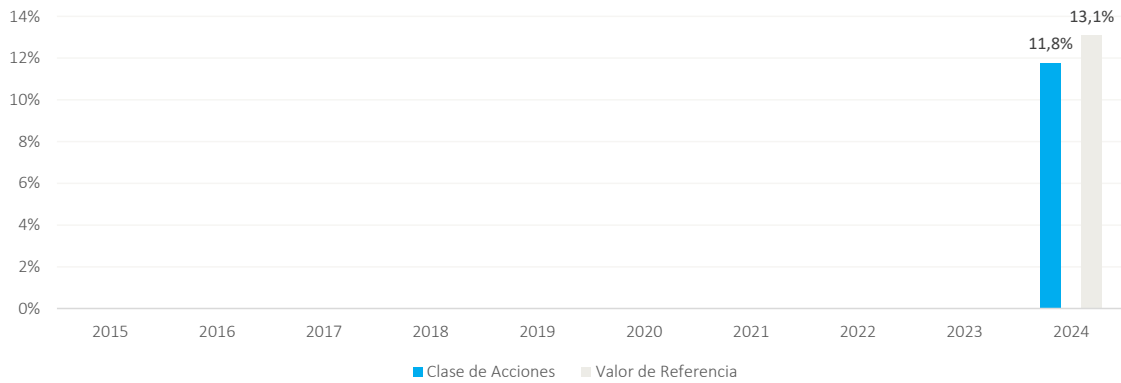

It can help you to assess how the fund has been managed in the past.

This chart shows the fund's performance as the percentage loss or gain per year over the last 10 years.

Performance is shown after deduction of ongoing charges. Any entry and exit charges are excluded from the calculation.

The graph shows annual performance in Euros.

The share class has been launched on 01/12/2023.

## Rentabilidad Histórica

Puede ayudarle a evaluar cómo se ha gestionado el fondo en el pasado.

Este diagrama muestra la rentabilidad del fondo como pérdida o ganancia porcentual anual durante los últimos 10 años.

De la rentabilidad que se presenta se han deducido los gastos corrientes. Se excluyen del cálculo todos los gastos de entrada y salida.