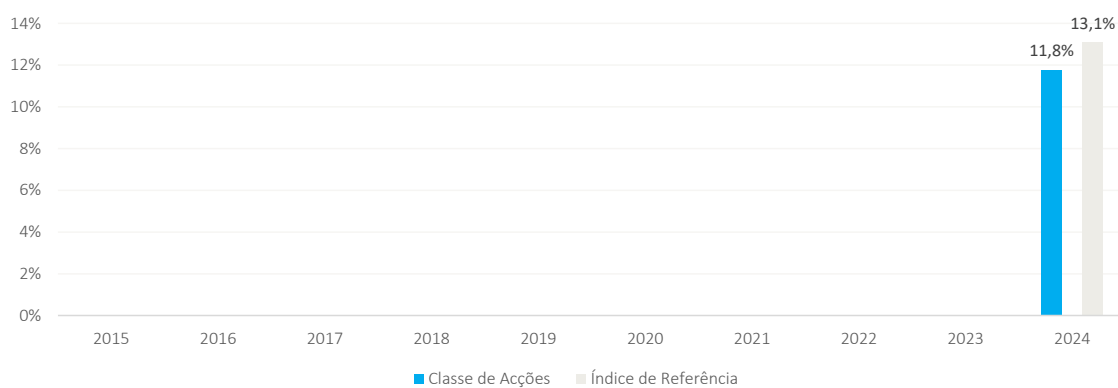

Desempenho Passado

CaixaBank Wealth SICAV - CaixaBank Wealth Reditus Fund - E Cap (EUR) ISIN: LU2485542075

O desempenho passado não é indicativo do desempenho futuro. Os mercados poderão evoluir de forma muito diferente no futuro.

Pode ajudá-lo a avaliar a forma como o fundo tem sido gerido no passado.

Este gráfico mostra o desempenho do fundo sob a forma de perda ou ganho percentual anual durante os últimos 10 anos.

O desempenho é apresentado após dedução dos custos recorrentes. Todos os encargos de entrada e saída estão excluídos do cálculo.

O gráfico mostra o desempenho anual em euros.

A classe de acções foi lançada em 01/12/2023.