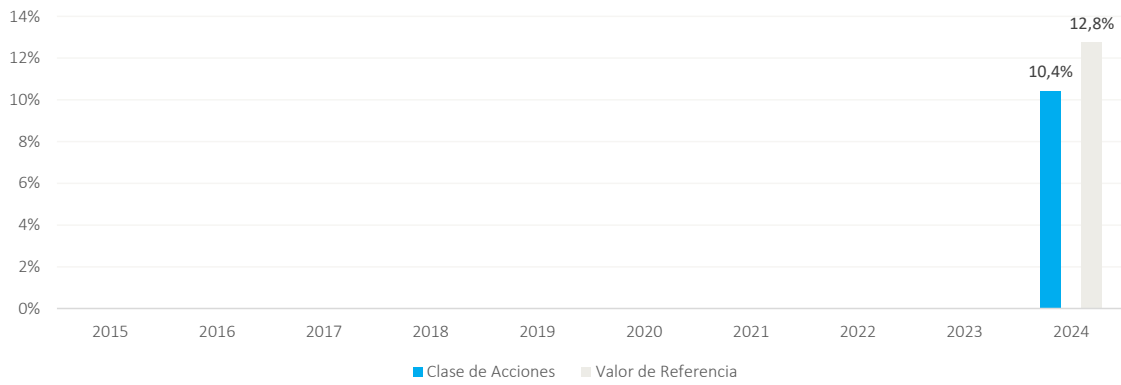

It can help you to assess how the fund has been managed in the past.

This chart shows the fund's performance as the percentage loss or gain per year over the last 10 years.

Performance is shown after deduction of ongoing charges. Any entry and exit charges are excluded from the calculation.

The graph shows annual performance in Euros.

The share class has been launched on 01/06/2023.

## Rentabilidad Histórica

Puede ayudarle a evaluar cómo se ha gestionado el fondo en el pasado.

Este diagrama muestra la rentabilidad del fondo como pérdida o ganancia porcentual anual durante los últimos 10 años.

De la rentabilidad que se presenta se han deducido los gastos corrientes. Se excluyen del cálculo todos los gastos de entrada y salida.