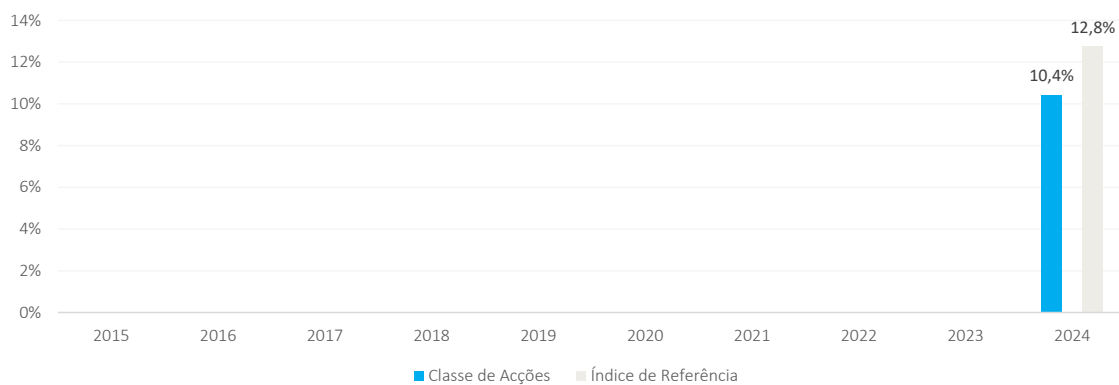

Puede ayudarle a evaluar cómo se ha gestionado el fondo en el pasado.

Este diagrama muestra la rentabilidad del fondo como pérdida o ganancia porcentual anual durante los últimos 10 años.

De la rentabilidad que se presenta se han deducido los gastos corrientes. Se excluyen del cálculo todos los gastos de entrada y salida.

El gráfico muestra el rendimiento anual en euros.

La clase de acciones se ha lanzado en 01/06/2023.

Pode ajudá-lo a avaliar a forma como o fundo tem sido gerido no passado.

Este gráfico mostra o desempenho do fundo sob a forma de perda ou ganho percentual anual durante os últimos 10 anos.

O desempenho é apresentado após dedução dos custos recorrentes. Todos os encargos de entrada e saída estão excluídos do cálculo.