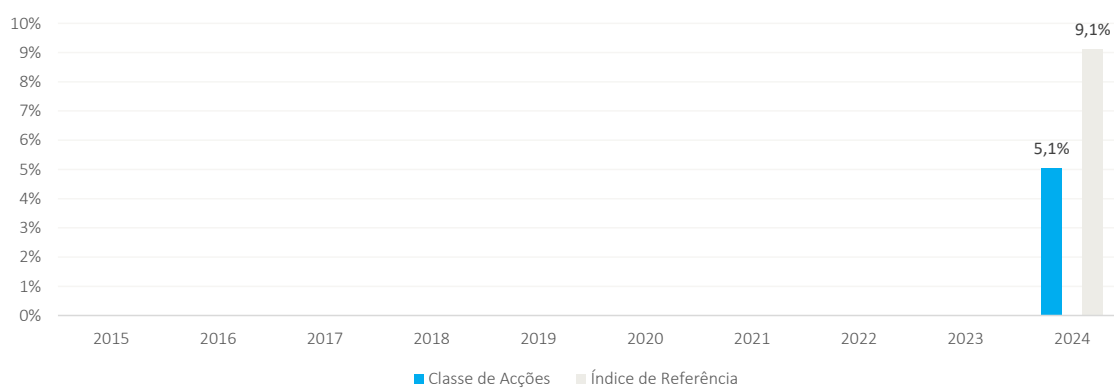

Este diagrama muestra la rentabilidad del fondo como pérdida o ganancia porcentual anual durante los últimos 10 años.

De la rentabilidad que se presenta se han deducido los gastos corrientes. Se excluyen del cálculo todos los gastos de entrada y salida.

El gráfico muestra el rendimiento anual en euros.

La clase de acciones se ha lanzado en 27/07/2023.

Desempenho Passado

CaixaBank Wealth SICAV - CaixaBank Wealth Kotinos Fund of Funds - E Cap (EUR)
ISIN: LU2485542661

O desempenho passado não é indicativo do desempenho futuro. Os mercados poderão evoluir de forma muito diferente no futuro.

Pode ajudá-lo a avaliar a forma como o fundo tem sido gerido no passado.

Este gráfico mostra o desempenho do fundo sob a forma de perda ou ganho percentual anual durante os últimos 10 anos.