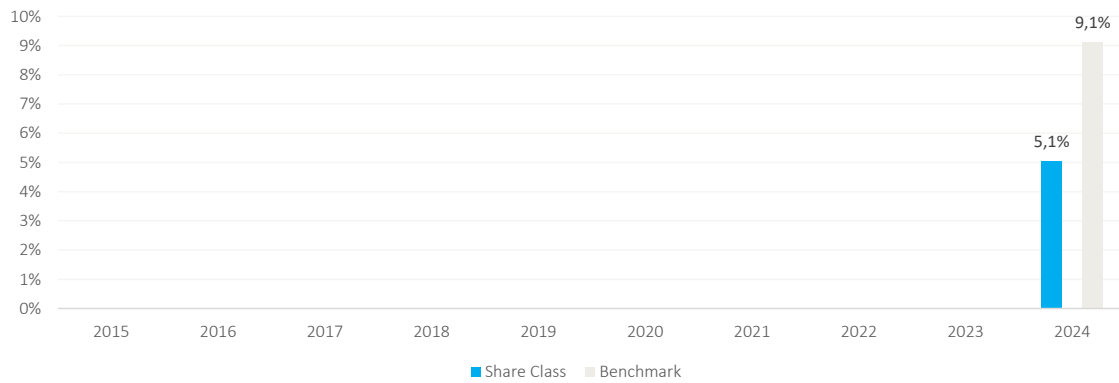

Past Performance

CaixaBank Wealth SICAV - CaixaBank Wealth Kotinos Fund of Funds - E Cap (EUR)
ISIN: LU2485542661

Past performance is not a reliable indicator of future performance. Markets could develop very differently in the future.

It can help you to assess how the fund has been managed in the past.

This chart shows the fund's performance as the percentage loss or gain per year over the last 10 years.

Performance is shown after deduction of ongoing charges. Any entry and exit charges are excluded from the calculation.

La rentabilidad histórica no es un indicador fiable de la rentabilidad futura. Los mercados podrían evolucionar de manera muy distinta en el futuro.

Puede ayudarle a evaluar cómo se ha gestionado el fondo en el pasado.

Este diagrama muestra la rentabilidad del fondo como pérdida o ganancia porcentual anual durante los últimos 10 años.

De la rentabilidad que se presenta se han deducido los gastos corrientes. Se excluyen del cálculo todos los gastos de entrada y salida.