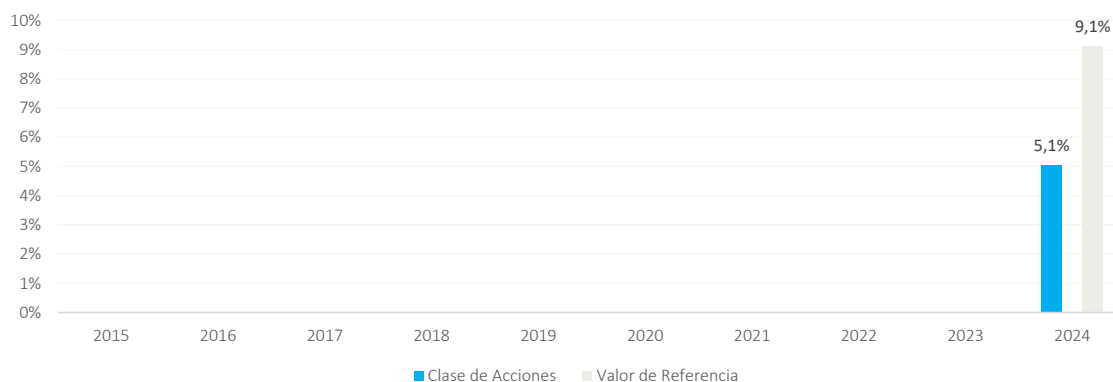

It can help you to assess how the fund has been managed in the past.

This chart shows the fund's performance as the percentage loss or gain per year over the last 10 years.

Performance is shown after deduction of ongoing charges. Any entry and exit charges are excluded from the calculation.

The graph shows annual performance in Euros.

The share class has been launched on 27/07/2023.

Rentabilidad Histórica

CaixaBank Wealth SICAV - CaixaBank Wealth Kotinos Fund of Funds - E Cap (EUR)
ISIN: LU2485542661

La rentabilidad histórica no es un indicador fiable de la rentabilidad futura. Los mercados podrían evolucionar de manera muy distinta en el futuro.

Puede ayudarle a evaluar cómo se ha gestionado el fondo en el pasado.

Este diagrama muestra la rentabilidad del fondo como pérdida o ganancia porcentual anual durante los últimos 10 años.

De la rentabilidad que se presenta se han deducido los gastos corrientes. Se excluyen del cálculo todos los gastos de entrada y salida.